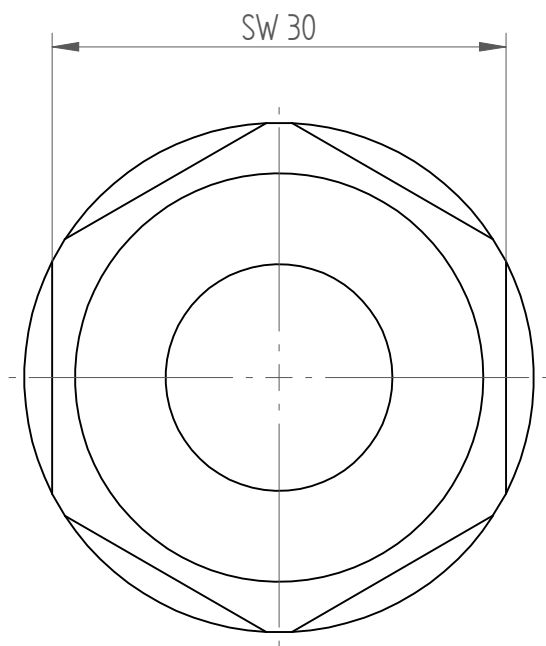

Swiss
Precision
Tools

REGO-FIX®

REGO-FIX AG
Obermattweg 60
4456 Tenniken / Switzerland

Phone +41 61 976 14 66
Fax +41 61 976 14 14
www.rego-fix.com

This is a non controlled copy. All information given herein are subject to change without notice

The information given herein has been carefully checked and is believed to be correct. REGO-FIX, however, assumes no responsibility or liability for any errors, inaccuracies or omissions that may appear in this drawing

This document is subject to copyright laws. No part of this document may be reproduced or transmitted in any form or any means, electronic or mechanic, for any purpose, without the express written permission of REGO-FIX

Type : Hi-Q_ERB20
Part No. : 342030000
Date : 28.11.2013
Scale : 2:1