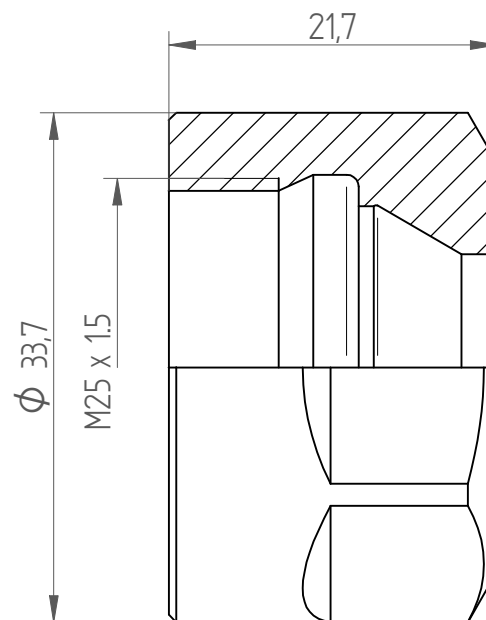

Swiss
Precision
Tools

REGO-FIX®

REGO-FIX AG
Obermattweg 60
4456 Tenniken / Switzerland

Phone +41 61 976 14 66
Fax +41 61 976 14 14
www.rego-fix.com

This is a non controlled copy. All information given herein are subject to change without notice

The information given herein has been carefully checked and is believed to be correct. REGO-FIX, however, assumes no responsibility or liability for any errors, inaccuracies or omissions that may appear in this drawing

This document is subject to copyright laws. No part of this document may be reproduced or transmitted in any form or any means, electronic or mechanic, for any purpose, without the express written permission of REGO-FIX

Type : Hi-Q_ERB20
Part No. : 342030000
Date : 28.11.2013
Scale : 2:1